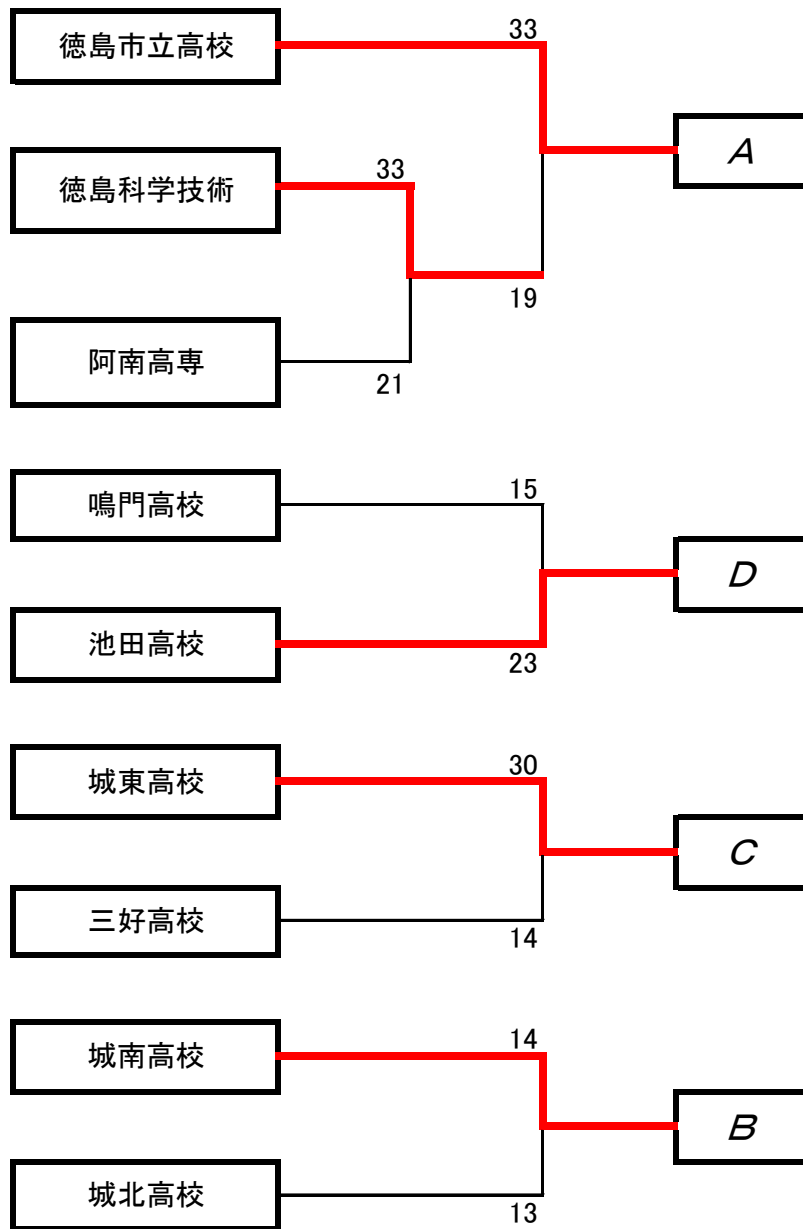

男子決勝リーグ結果

	徳島市立	城南	城東	池田	勝敗	勝ち点	順位
徳島市立		○ 34-18	○ 46-18	○ 22-14	3勝	6	1
城南	× 18-34		○ 28-20	× 23-30	1勝2敗	2	3
城東	× 18-46	× 20-28		× 11-37	3敗	0	4
池田	× 14-22	○ 30-23	○ 37-11		2勝1敗	4	2

女子決勝リーグ結果

	城北	池田	徳島市立	鳴門	辻	勝敗	勝ち点	順位
城北		○ 14-7	○ 26-9	○ 26-8	○ 42-0	4勝	8	1
池田	× 7-14		○ 26-17	× 15-16	○ 47-7	2勝2敗	4	3
徳島市立	× 9-26	× 17-26		× 11-26	○ 30-10	1勝3敗	2	4
鳴門	× 8-26	○ 16-15	○ 26-11		○ 33-10	3勝1敗	6	2
辻	× 0-42	× 7-47	× 10-30	× 10-33		4敗	0	5

男女とも上位二チームが四国大会(徳島)に出場[1/31. 2/1]

男子予選トーナメント結果

1