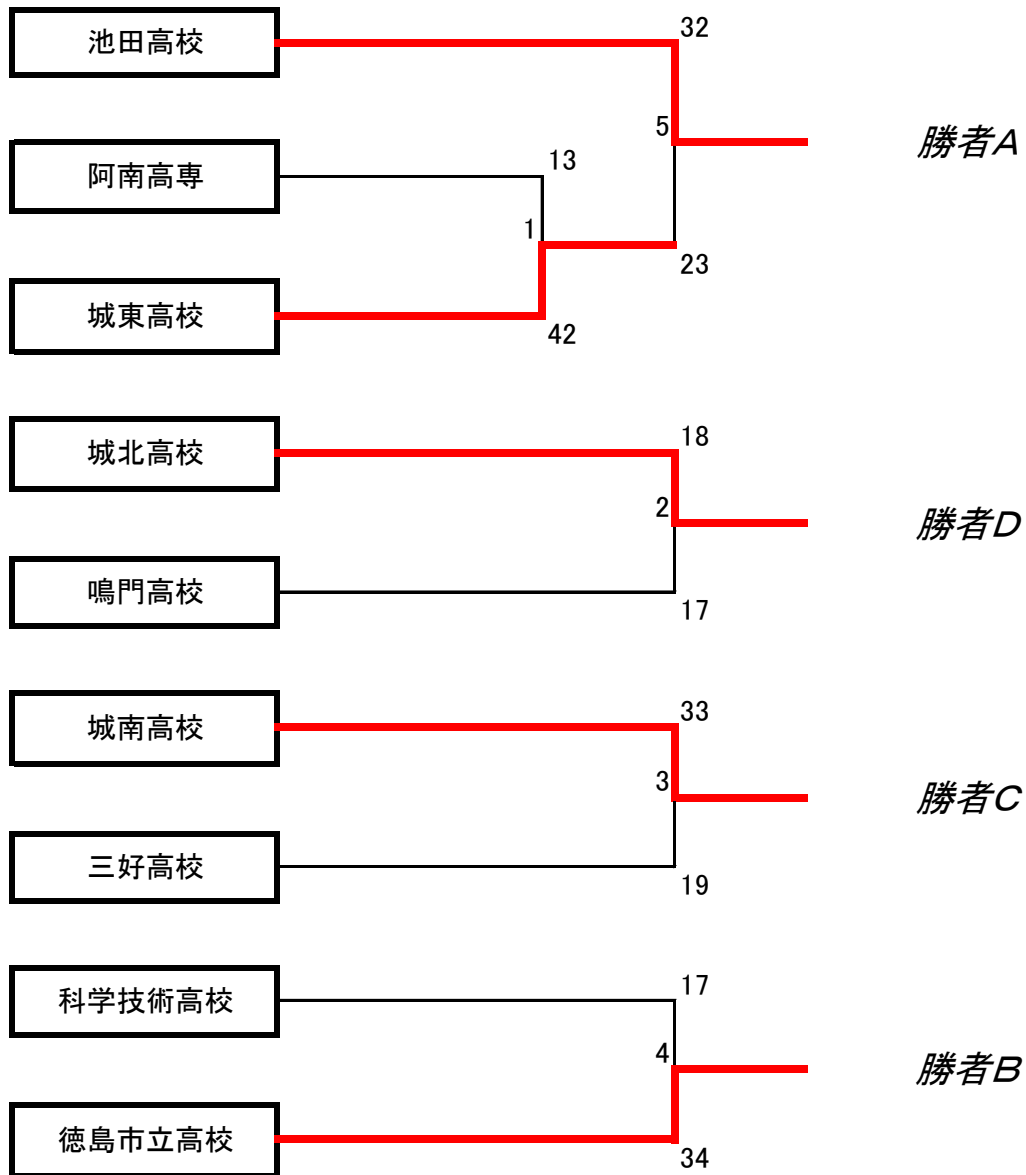

2015総体男子予選トーナメント

☆AからDは決勝リーグ、敗者は順位決定トーナメントへ

2015県総体[2015. 6. 5~6. 8]

男子決勝リーグ結果

池田が十二年ぶり二十三回目の優勝

	池田	徳島市立	城南	城北	勝敗	勝ち点	順位	得失点差
池田		○ 26-21	○ 37-20	○ 28-22	3勝	6	優勝	28
徳島市立	× 21-26		○ 29-22	○ 29-16	2勝1敗	4	2	15
城南	× 20-37	× 22-29		× 21-33	3敗	0	4	▼26
城北	× 22-28	× 16-29	○ 33-21		1勝2敗	2	3	▼7

女子決勝リーグ結果

城北が九年連続十七回目の優勝

	城北	池田	鳴門	徳島市立	辻	勝敗	勝ち点	順位	得失点差
城北		○ 22-12	○ 29-3	○ 32-7	○ 47-1	4勝	8	優勝	107
池田	× 12-22		○ 19-16	○ 22-9	○ 47-6	3勝1敗	6	2	47
鳴門	× 3-29	× 16-19		○ 28-10	○ 43-5	2勝2敗	4	3	26
徳島市立	× 7-32	× 9-22	× 10-28		○ 19-6	1勝3敗	2	4	▼43
辻	× 1-47	× 6-47	× 5-43	× 6-19		4敗	0	5	▼138