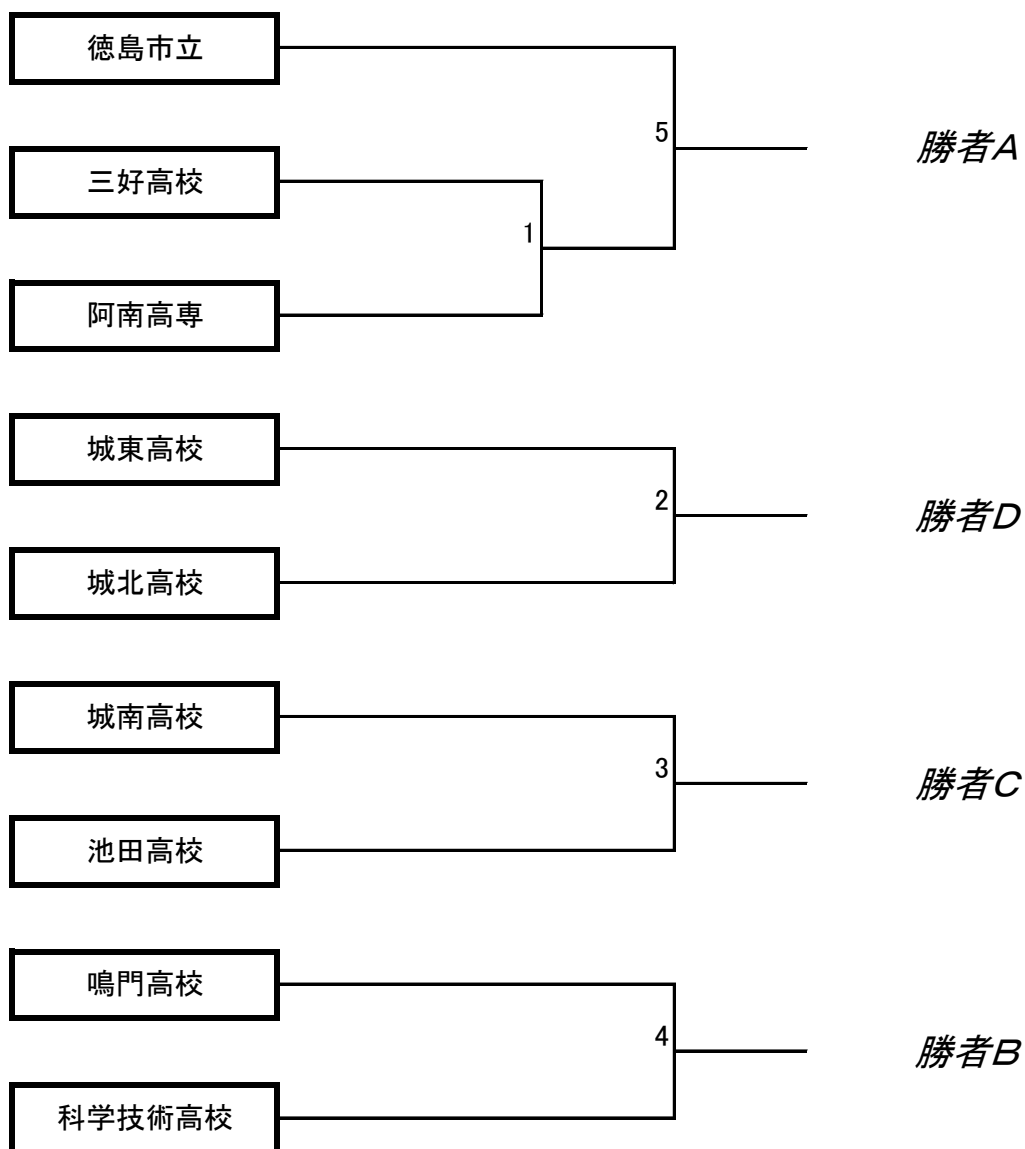

## 2014総体男子予選トーナメント

☆AからDは決勝リーグ、敗者は順位決定トーナメントへ

女子は総当たりの決勝リーグで順位を決定する。P3に詳細。

次頁に試合日程を掲載。