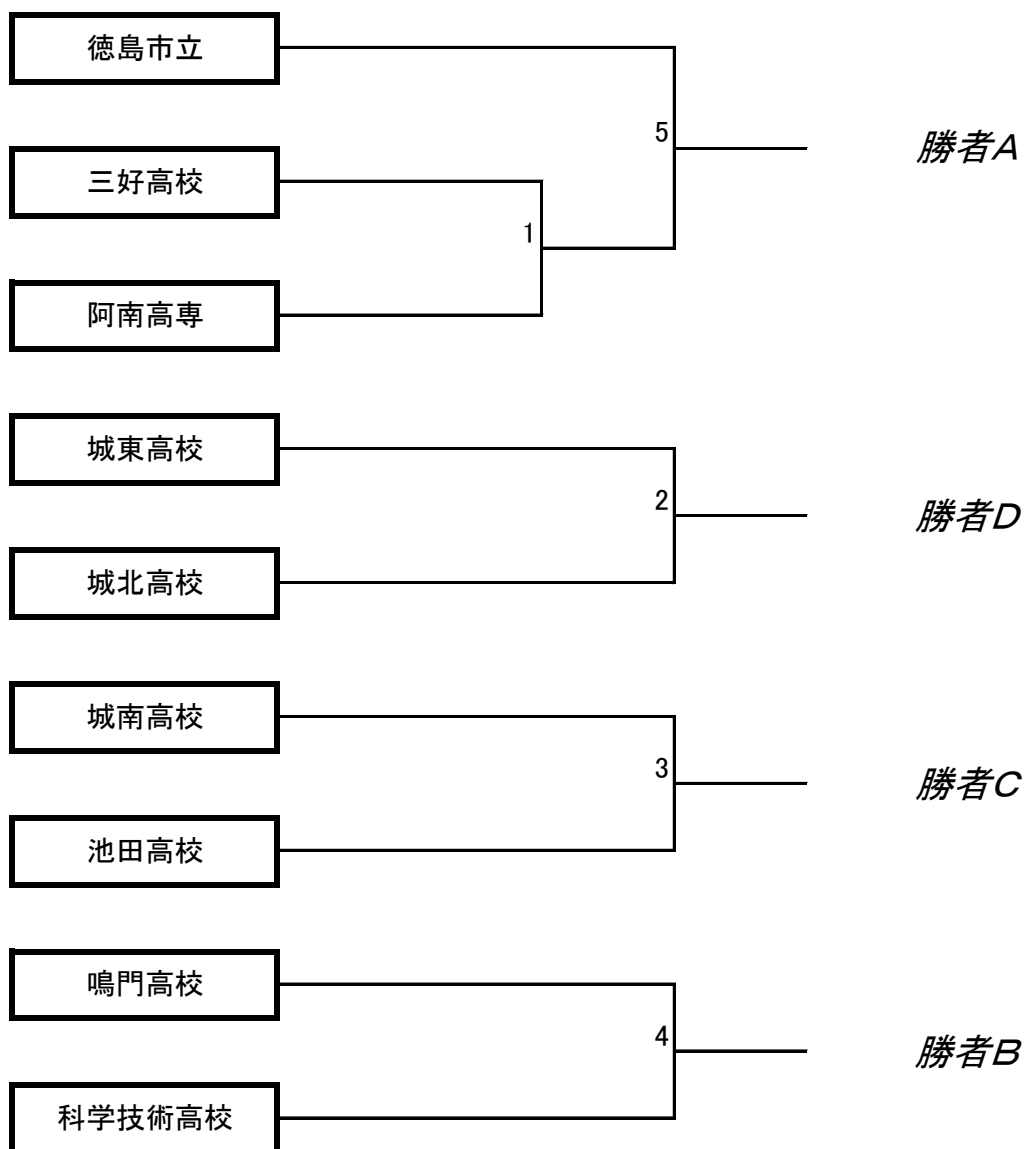

2014総体男子予選トーナメント

☆AからDは決勝リーグ、敗者は順位決定トーナメントへ

女子は総当たりの決勝リーグで順位を決定する。P3に詳細。

次頁に試合日程を掲載。

試合日程[2014. 5. 30(金)～6. 2(月)]

5/30(金)

試合No.&試合時間		Aコート	Bコート
1	10:30～11:50	1 三好高校VS阿南高専	2 城東高校VS城北高校
2	11:50～13:10	3 城南高校VS池田高校	4 科学技術高校VS鳴門高校
3	13:10～14:30	女子 城北高校VS辻高校	女子 池田高校VS鳴門高校
4	14:30～15:50		徳島市立高校VS 1 の勝者

5/31(土)

試合No.&試合時間		Aコート	Bコート
1	10:00～11:20	女子 池田高校VS辻高校	女子 城北高校VS徳島市立高校
2	11:20～12:40	a. 2 の敗者VS 5 の敗者	b. 3 の敗者VS 4 の敗者
3	12:40～14:00		B VS C
4	14:00～15:20		A VS D
5	15:20～16:40		女子 徳島市立高校VS辻高校

6/1(日)

試合No.&試合時間		Aコート	Bコート
1	10:00～11:20	b の勝者VS 1 の敗者	a の敗者VS b の敗者
2	11:20～12:40	女子 徳島市立高校VS辻高校	女子 城北高校VS鳴門高校
3	12:40～14:00		B VS D
4	14:00～15:20		A VS C
5	15:20～16:40	男子敗者戦①勝者VS③勝者	女子 池田高校VS徳島市立高校

6月1日 1-3 2-4 4-5

6月2日 1-2 3-4

順位決定トーナメント