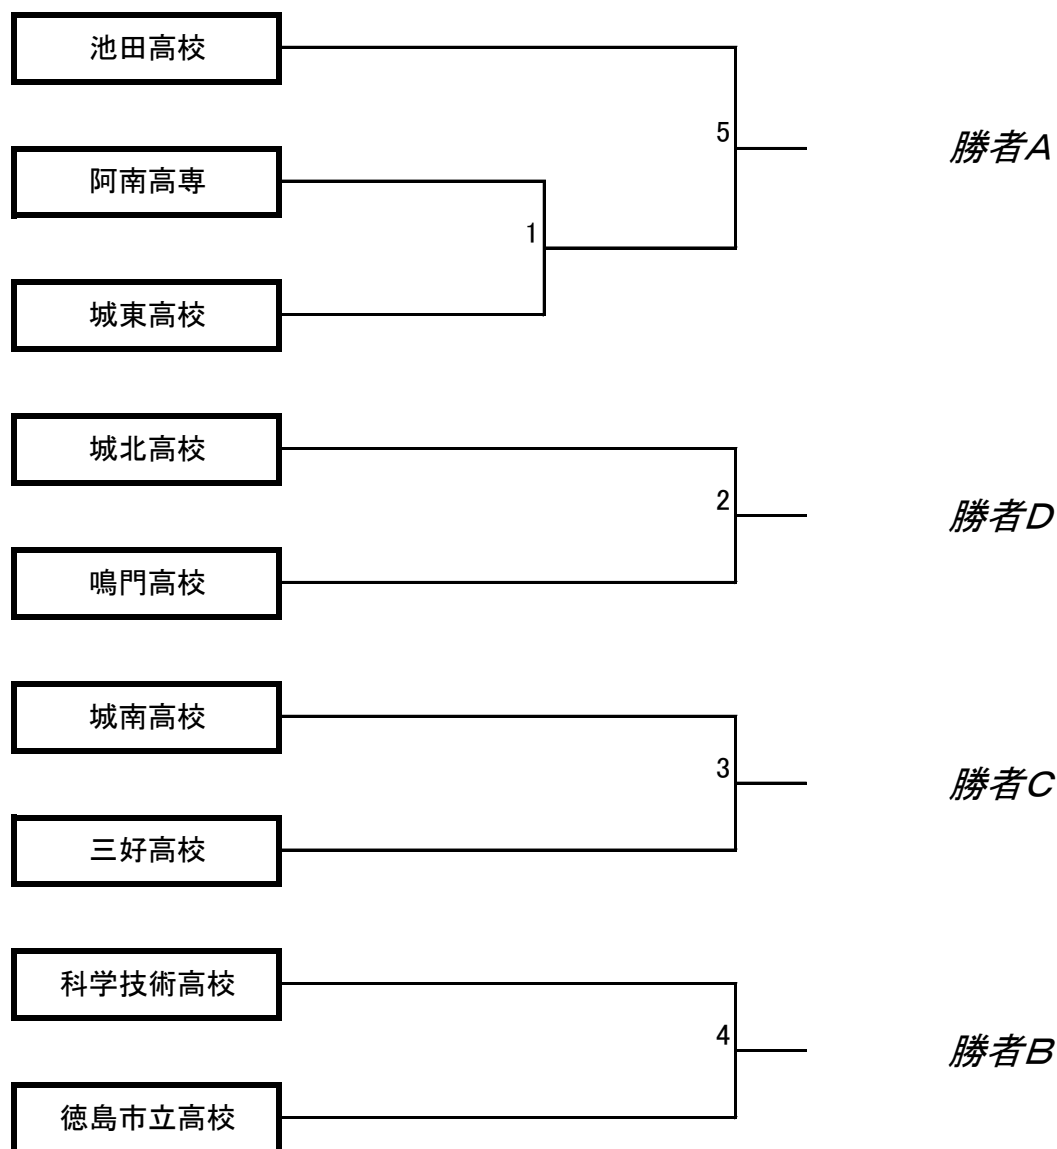

2015総体男子予選トーナメント

☆AからDは決勝リーグ、敗者は順位決定トーナメントへ

女子は総当たりの決勝リーグで順位を決定する。P3に詳細。

次頁に試合日程を掲載。

試合日程[2015. 6. 5(金)~6. 8(月)]

6/5(金)

試合No. & 試合時間		Aコート	Bコート
1	10:30~11:50	1 阿南高専VS城東高校	2 城北高校VS鳴門高校
2	11:50~13:10	3 城南高校VS三好高校	4 科学技術高校VS徳島市立高校
3	13:10~14:30	女子 城北高校VS辻高校	女子 池田高校VS鳴門高校
4	14:30~15:50		池田高校VS 1 の勝者

6/6(土)

試合No. & 試合時間		Aコート	Bコート
1	10:00~11:20	女子 池田高校VS辻高校	女子 城北高校VS徳島市立高校
2	11:20~12:40	①. 2 の敗者VS 5 の敗者	②. 3 の敗者VS 4 の敗者
3	12:40~14:00		A VS D
4	14:00~15:20		B VS C
5	15:20~16:40		女子 鳴門高校VS辻高校

6/7(日)

試合No. & 試合時間		Aコート	Bコート
1	10:00~11:20	女子 徳島市立高校VS辻高校	女子 城北高校VS鳴門高校
2	11:20~12:40	③. ②の勝者VS 1 の敗者	① の敗者VS ② の敗者
3	12:40~14:00	A VS C	B VS D
4	14:00~15:20		女子 池田高校VS徳島市立高校
5	15:20~16:40		男子敗者戦①勝者VS③勝者

順位決定トーナメント