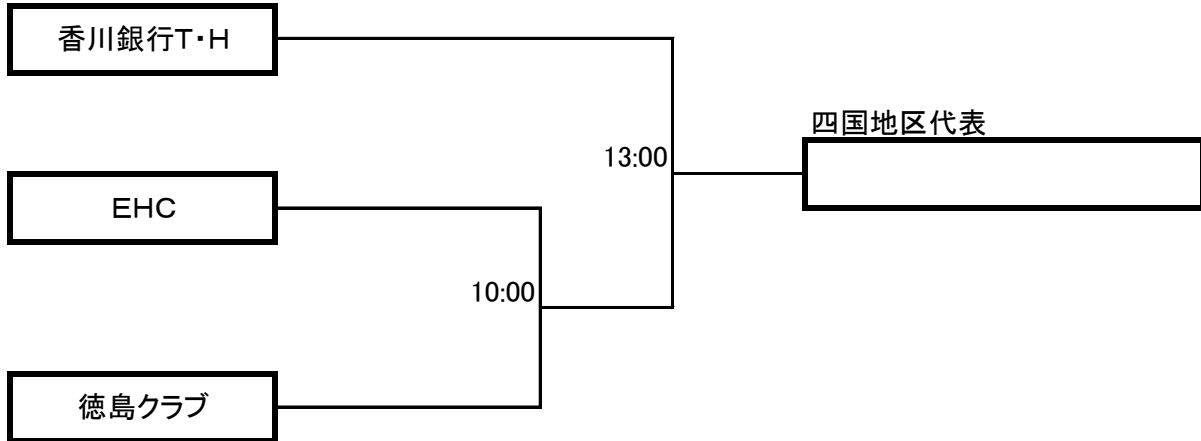

# 日本選手権四国ブロック予選会組み合わせ

会場:三好市池田総合体育館

## 女子の部9/10